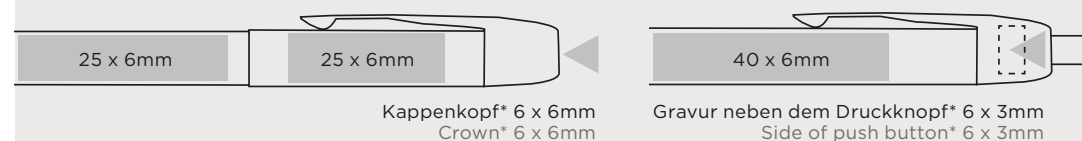

KS
BP

KS
BP

KS
BP

INFORMATIONEN / OPTIONS

TINTENFARBE / INKS:

● Rollerball / Roller ball
● Kugelschreiber / Ball pen

BEDRUCKUNGSBEREICH / MARKING AREA:

Druck und Gravur / Imprinting and engraving

Möglich für Füllfederhalter & Rollerball /
Available for Fountain pen & Roller ball

Kugelschreiber /
Ball Pen

VERPACKUNG / PACKAGING:

Preis / Price	25 Stk. / pcs.	50 Stk. / pcs.	100 Stk. / pcs.
KS/BP (Premium)	34,95 €	33,95 €	31,65 €
	50 Stk. / pcs.	100 Stk. / pcs.	250 Stk. / pcs.
KS/BP	18,95 €	17,65 €	16,95 €